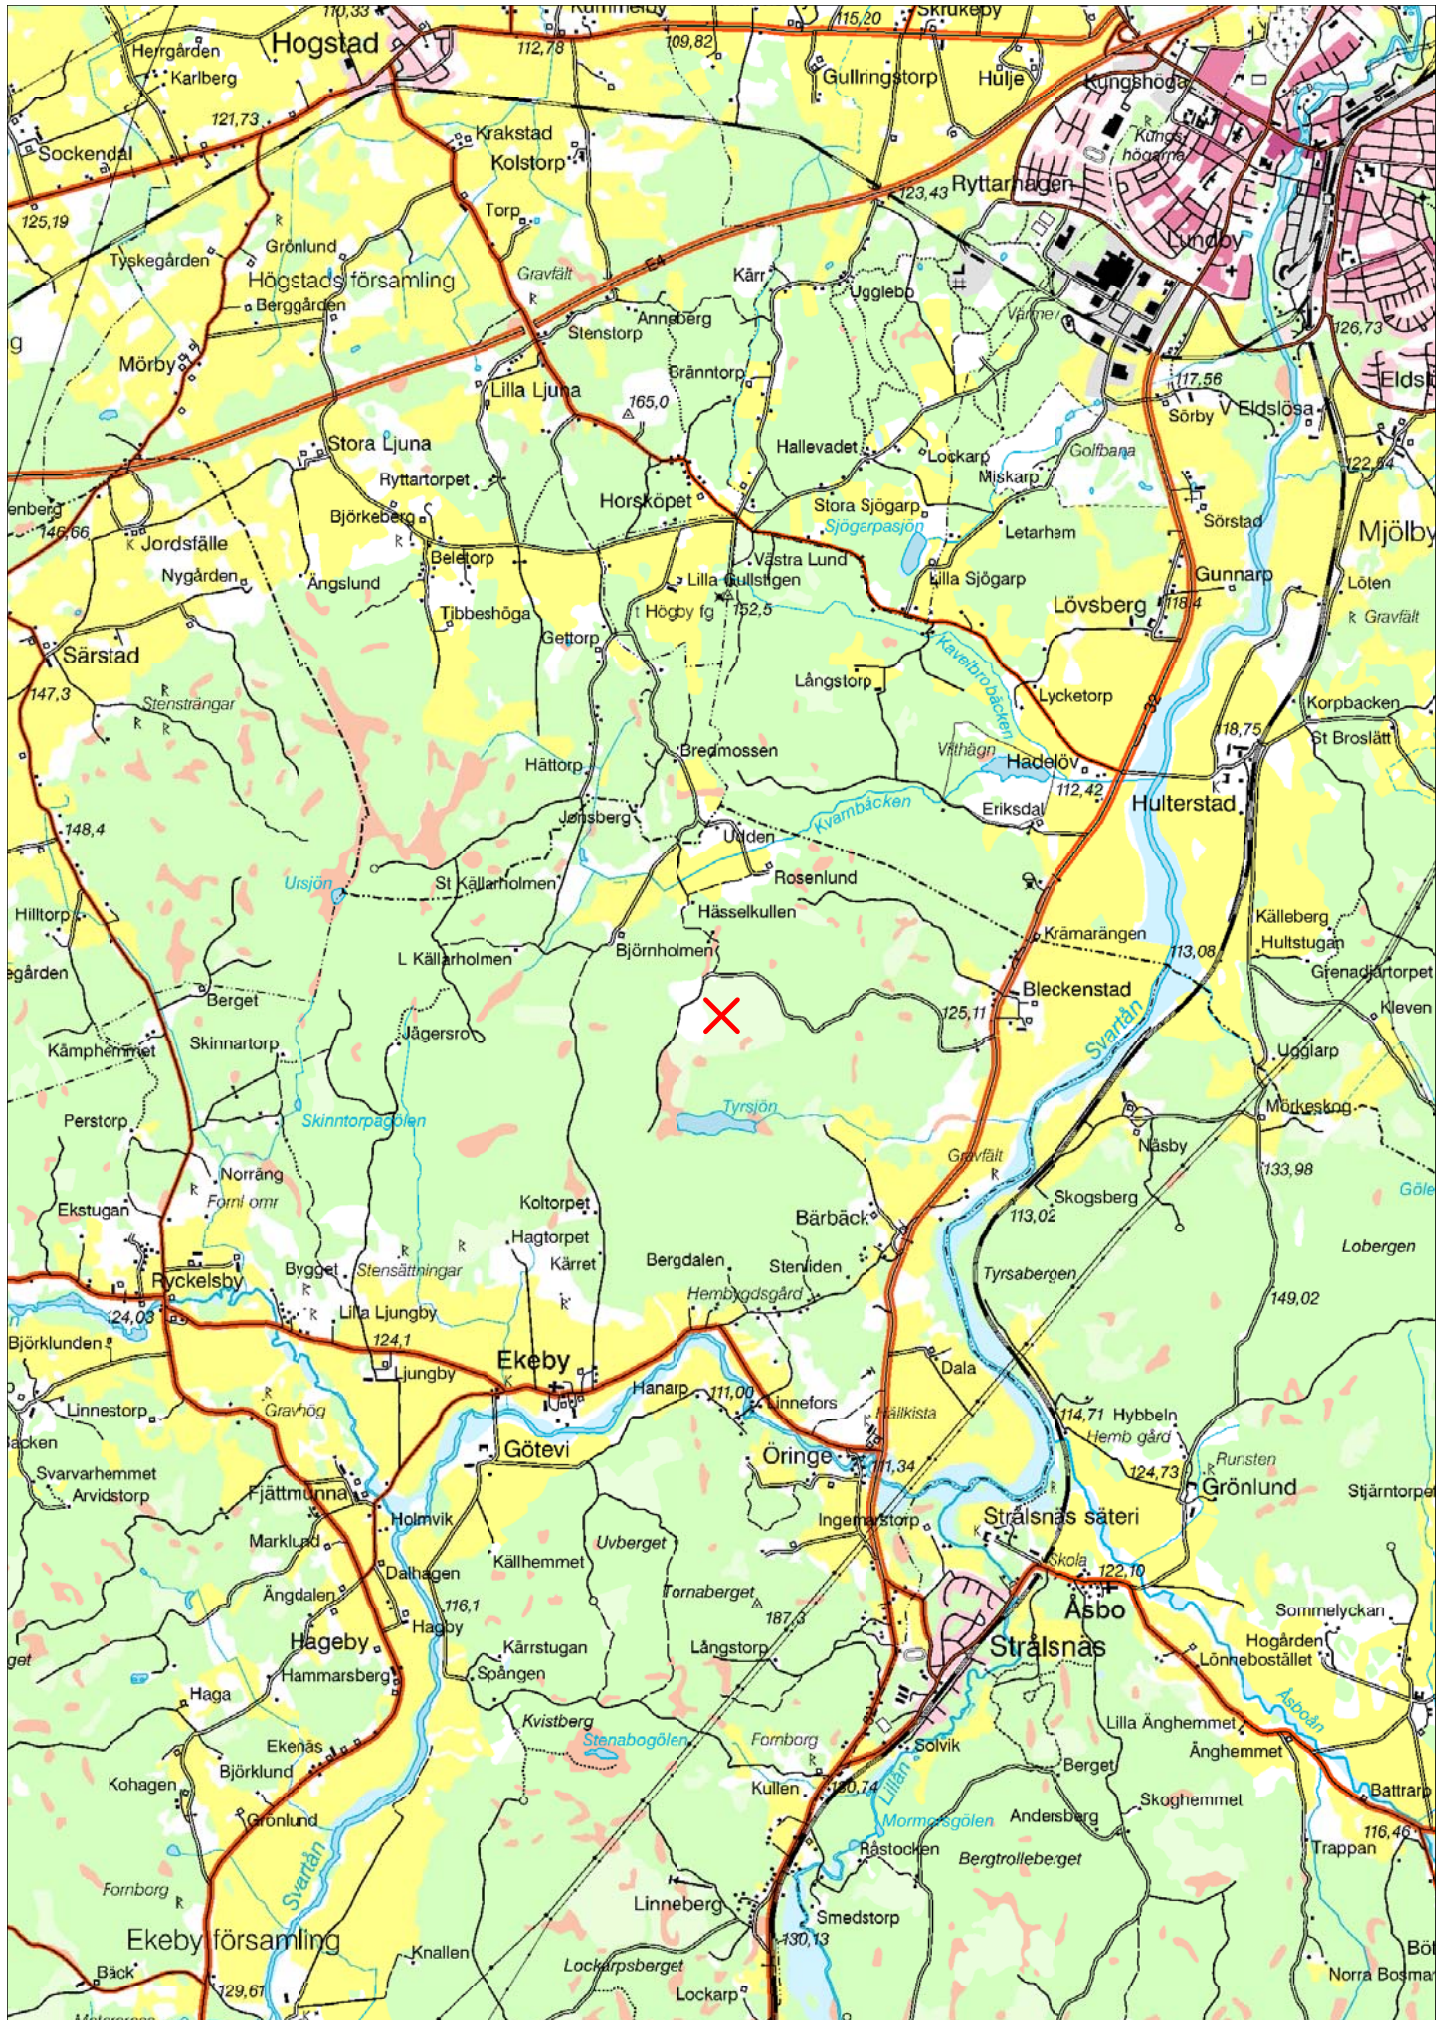

# Kartex kartbild

Ursprung: gröna kartan - östergötland län.rik

©Lantmäteriverket, Gävle, 2016

N=6452495 E=499144

Kryssets Koordinat: N=6459234 E=503788

Skala 1:50000