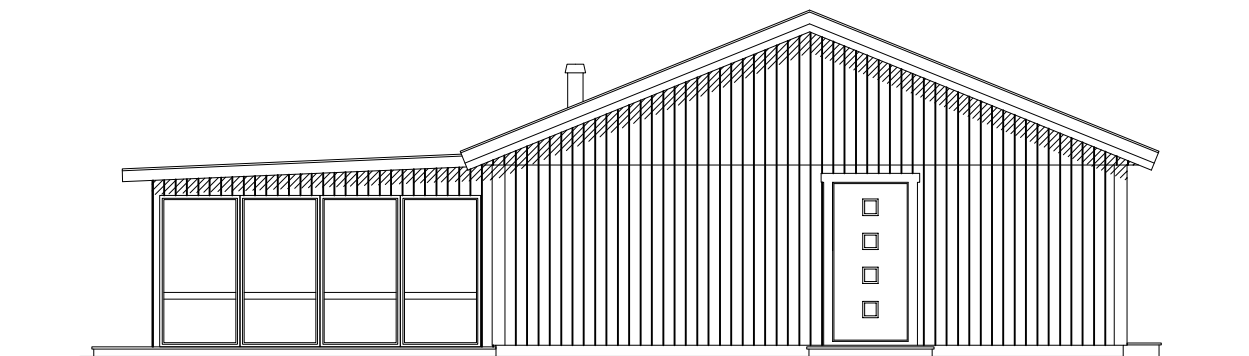

FASAD MOT VÄSTER

Tillbyggnad

FASAD MOT SÖDER

Tillbyggnad

Uterum isolerat  
24,75 kvm

5500

4500

FASAD MOT ÖSTER

Tillbyggnad

REV	ANT	REVIDERINGEN AVSER	SIGN	DATUM		
		Tillbyggnad av uterum Fastbet: Tomten 1:1				
		Anders Andersson Andersväg 103 589 99 Mjölby				
RETAD AV	GRANSKAD AV	DATUM	ARBETSNUMMER	SKALA	RITNINGNUMMER	REV
		130501	A3	1:100	Fasad/plan	