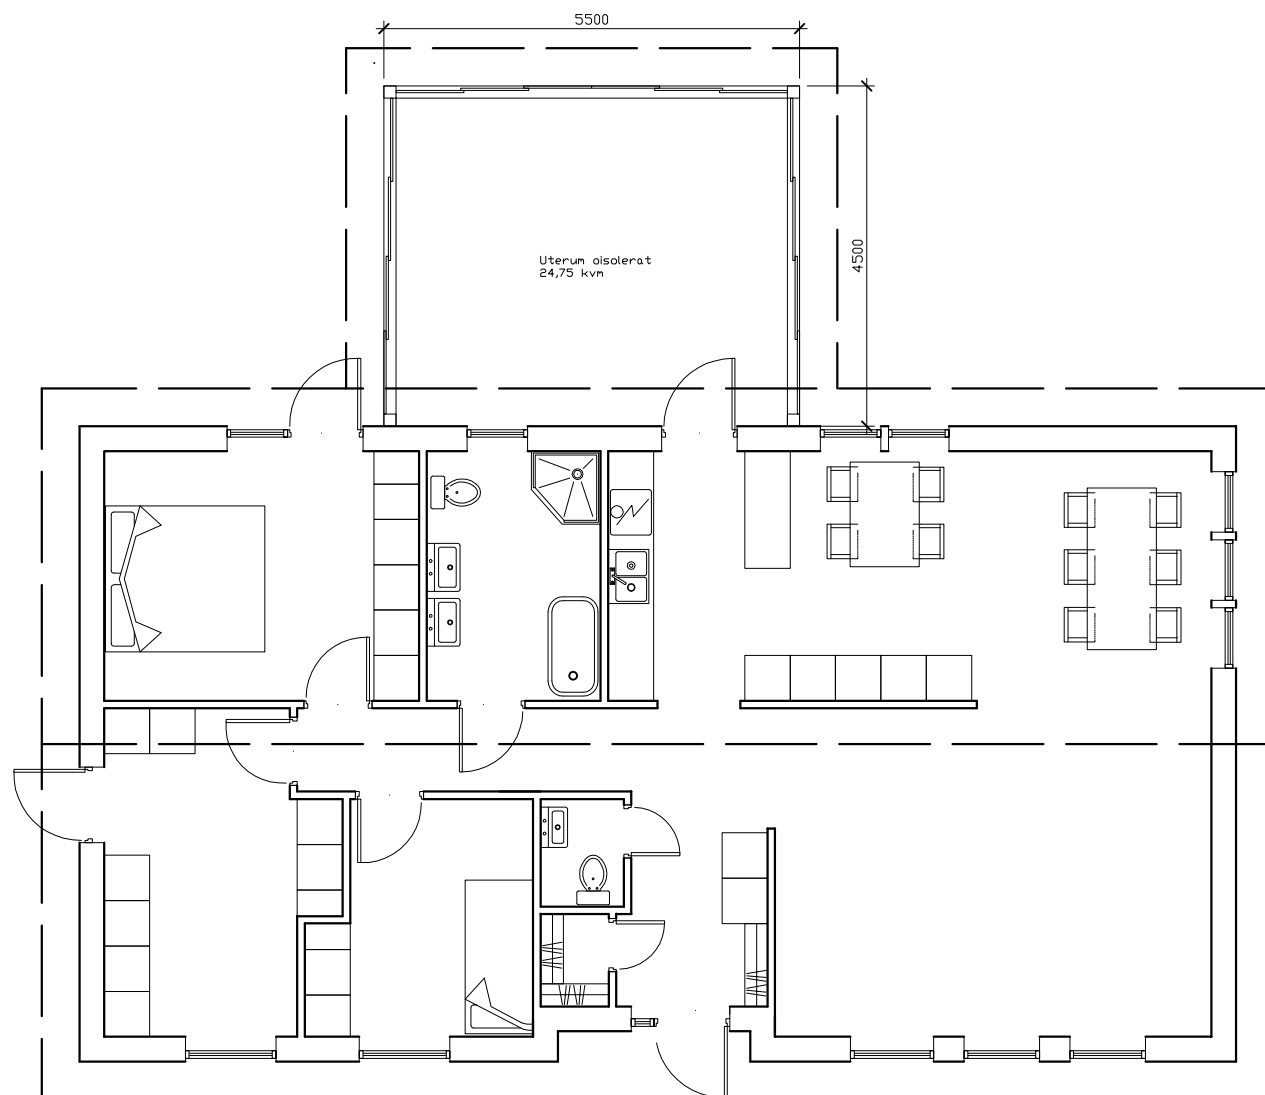

FASAD MOT VÄSTER

Tillbyggnad

FASAD MOT SÖDER

Tillbyggnad

Uterum isolerat  
24,75 kvm

5500

4500

FASAD MOT ÖSTER

Tillbyggnad

REV	ANT	REVIDERINGEN AVSER	SIGN	DATUM		
		Tillbyggnad av uterum Fastbet: Tomten 1:1				
		Anders Andersson Andersväg 103 589 99 Mjölby				
RETAD AV	GRANSKAD AV	DATUM	ARBETSNUMMER	SKALA	RITNINGNUMMER	REV
		130501	A3	1:100	Fasad/plan	