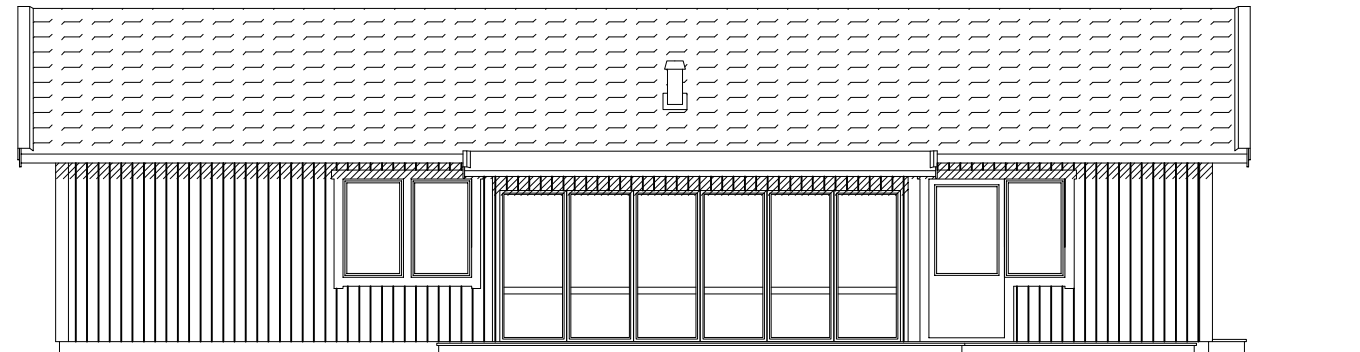

FASAD MOT VÄSTER

Tillbyggnad

FASAD MOT SÖDER

Tillbyggnad

Uterum isolerat  
24,75 kvm

5500

4500

FASAD MOT ÖSTER

Tillbyggnad

REV	ANT	REVIDERINGEN AVSER	SIGN	DATUM		
		Tillbyggnad av uterum Fastbet: Tomten 1:1				
		Anders Andersson Andersväg 103 589 99 Mjölby				
RETAD AV	GRANSKAD AV	DATUM	ARBETSNUMMER	SKALA	RITNINGNUMMER	REV
		130501	A3	1:100	Fasad/plan	